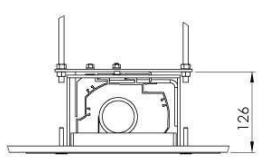

Principe de la sous-face