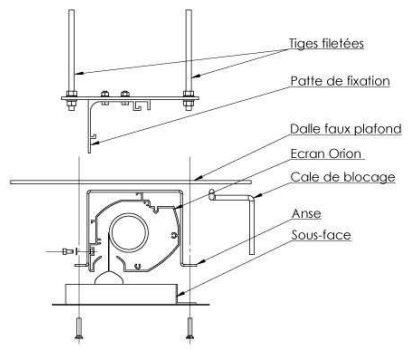

Mise en oeuvre facile spécialement étudiée pour l'adaptation à tous types de faux plafonds.

Référence	Largeur de toile (cm)
ORI03180	180
ORI03200	200
ORI03240	240
ORI03270	270
ORI03300	300
ORI03400	400
ORI03500	500

Sous-face

Principe de la sous-face

Crédit Photo : "Cinelounge - HomeCine'Feel"

Kit de fixation en faux-plafond

pour sous-face Orion

Kit de fixation - L'unité

Référence	Dimension
OPTKITFIX01	pour base < 350
OPTKITFIX02	pour base ≥ 350

Pattes d'écartement

Pour un déport du mur.

Patte d'écartement - L'unité

Référence	Dimension
OPTECAR10GOR	10 cm
OPTECAR20GOR	20 cm
OPTECAR30GOR	30 cm
OPTECAR40GOR	40 cm

Option : kit de fixation en faux-plafond pour sous-face Orion.