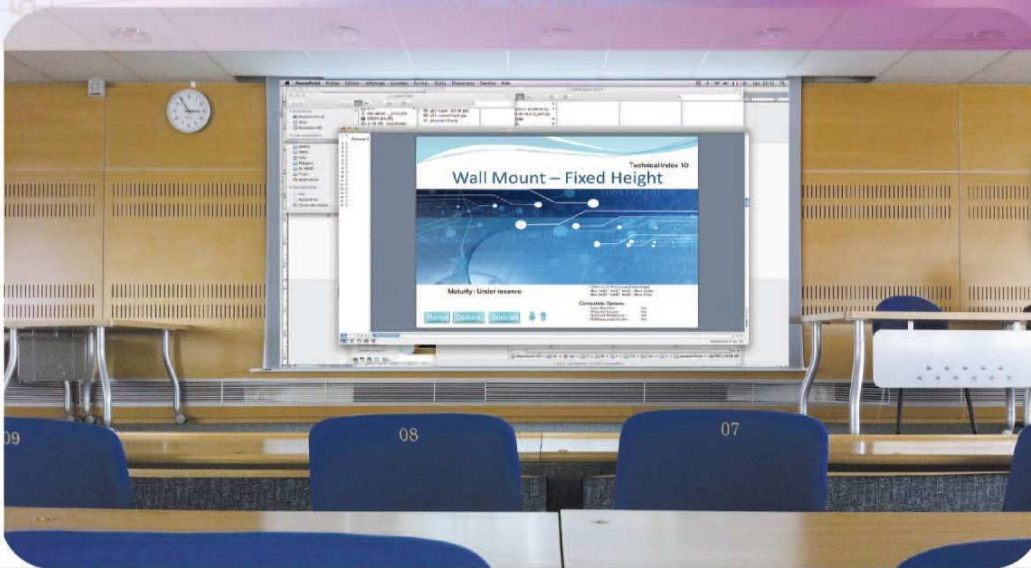

ÉCRANS À MOTEUR

ORION PRO

Cet écran haut de gamme, vous offre en plus de sa fiabilité un format d'image plein écran.

- Carter aluminium laqué blanc.
- Fixation murale ou plafond.
- Encastrable (cf page 13)

Formats 16:10 Voir tarif

Sécurité coupure moteur + Carter sans vis apparente + intégration faux-plafond

Orion PRO

ACCESSOIRES ORION

Sous-face

La sous-face pour faux plafond permet une intégration simple et esthétique de l'écran lors de son encastrement dans un plafond suspendu.