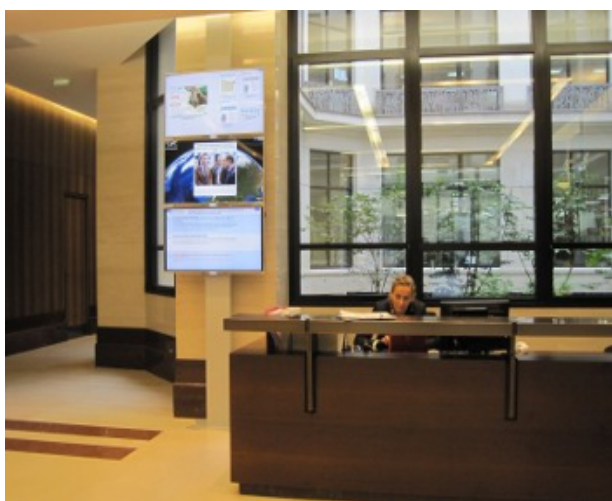

DESIGNATION	COULEUR	REF.	TARIF €
Colonne Sol-Mur H200	noir/alu	600100	529,00
Fixation 1 écran pour VESA &#8804; 800	boir	600002	142,00
Barre pour fixation 1 écran avec VESA >800	noir	600017	29,00
Fixation pour deux écrans côte à côte	noir	600003	254,00
Colonne Sol-Mur H250	noir/alu	600110	609,00
Fixation 1 écran pour VESA &#8804; 800 pour	noir	600111	187,00
Fixation double écran cote à cote pour colonn	noir	600112	299,00

Colonne Sol-Plafond

- Colonne Sol Plafond H 250 / 280 Alu anodisé en 2 parties et un socle noir à sceller
- Colonne sol Plafond H 300 / 330 ALU Anodisé en 2 parties et un socle noir à sceller

DESIGNATION	COULEUR	REF.	TARIF €
Colonne Sol Plafond H 250 / 280	noir/alu	600120	629,00
Colonne Sol Plafond H 300 / 330	noir/alu	600130	709,00
Fixation 1 écran pour VESA &#8804; 800 pour	noir	600111	187,00
Barre pour fixation 1 écran avec VESA > 800	noir	600017	29,00
Fixation double écran cote à cote pour colonn	noir	600112	299,00
Cache découpe faux plafond dimension 360 x 19	noir	600113	19,00